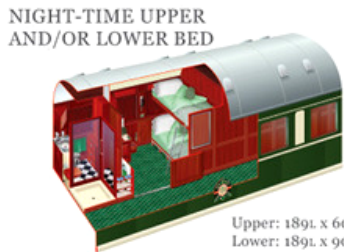

# PRZEDZIAŁ DELUXE

## PULLMAN SUITES CONFIGURATION

**DAYTIME  
SOFA COUCH**  
189L x 90W

**NIGHT-TIME UPPER  
AND/OR LOWER BED**

Upper: 189L x 60W  
Lower: 189L x 90W

**NIGHT-TIME  
DOUBLE BED**

Double: 189L x 150W

## DELUXE SUITE

± 11 square metres  
3 configurations

**LENGTHWAYS  
DOUBLE**  
Double: 189L x 189W  
Twin: 189L x 94W

**CROSSWISE  
DOUBLE**

Double: 189L x 160W

**L-TWIN**

Twin: 189L x 90W