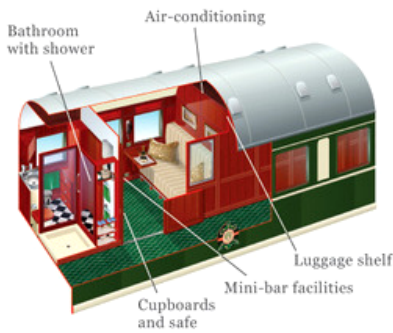

# PRZEDZIAŁ DELUXE

## PULLMAN SUITES CONFIGURATION

**DAYTIME  
SOFA COUCH**  
189L x 90W

**NIGHT-TIME UPPER  
AND/OR LOWER BED**

Upper: 189L x 60W  
Lower: 189L x 90W

**NIGHT-TIME  
DOUBLE BED**

Double: 189L x 150W