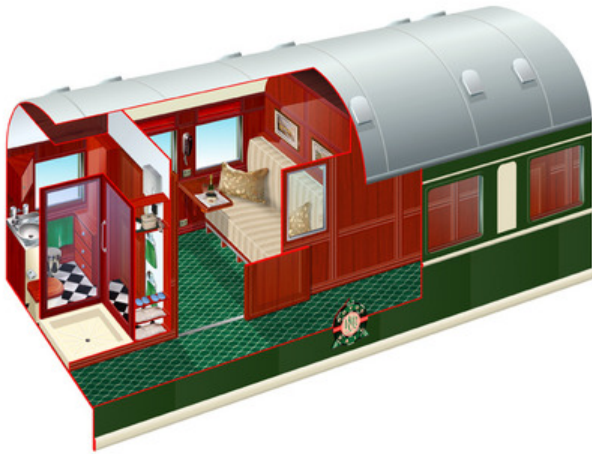

# PRZEDZIAŁ PULLMAN

# PRZEDZIAŁ DELUXE

## PULLMAN SUITES CONFIGURATION

**DAYTIME  
SOFA COUCH**  
189L x 90W

**NIGHT-TIME UPPER  
AND/OR LOWER BED**

Upper: 189L x 60W  
Lower: 189L x 90W

**NIGHT-TIME  
DOUBLE BED**

Double: 189L x 150W