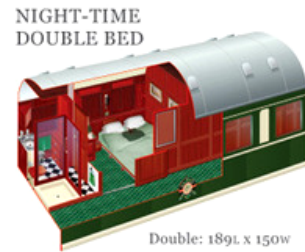

# PRZEDZIAŁ DELUXE

## PULLMAN SUITES CONFIGURATION

**DAYTIME  
SOFA COUCH**  
189L x 90W

**NIGHT-TIME UPPER  
AND/OR LOWER BED**

Upper: 189L x 60W  
Lower: 189L x 90W

**NIGHT-TIME  
DOUBLE BED**

Double: 189L x 150W

## DELUXE SUITE

± 11 square metres  
3 configurations

**LENGTHWAYS  
DOUBLE**  
Double: 189L x 189W  
Twin: 189L x 94W

**CROSSWISE  
DOUBLE**

Double: 189L x 160W

**L-TWIN**

Twin: 189L x 90W